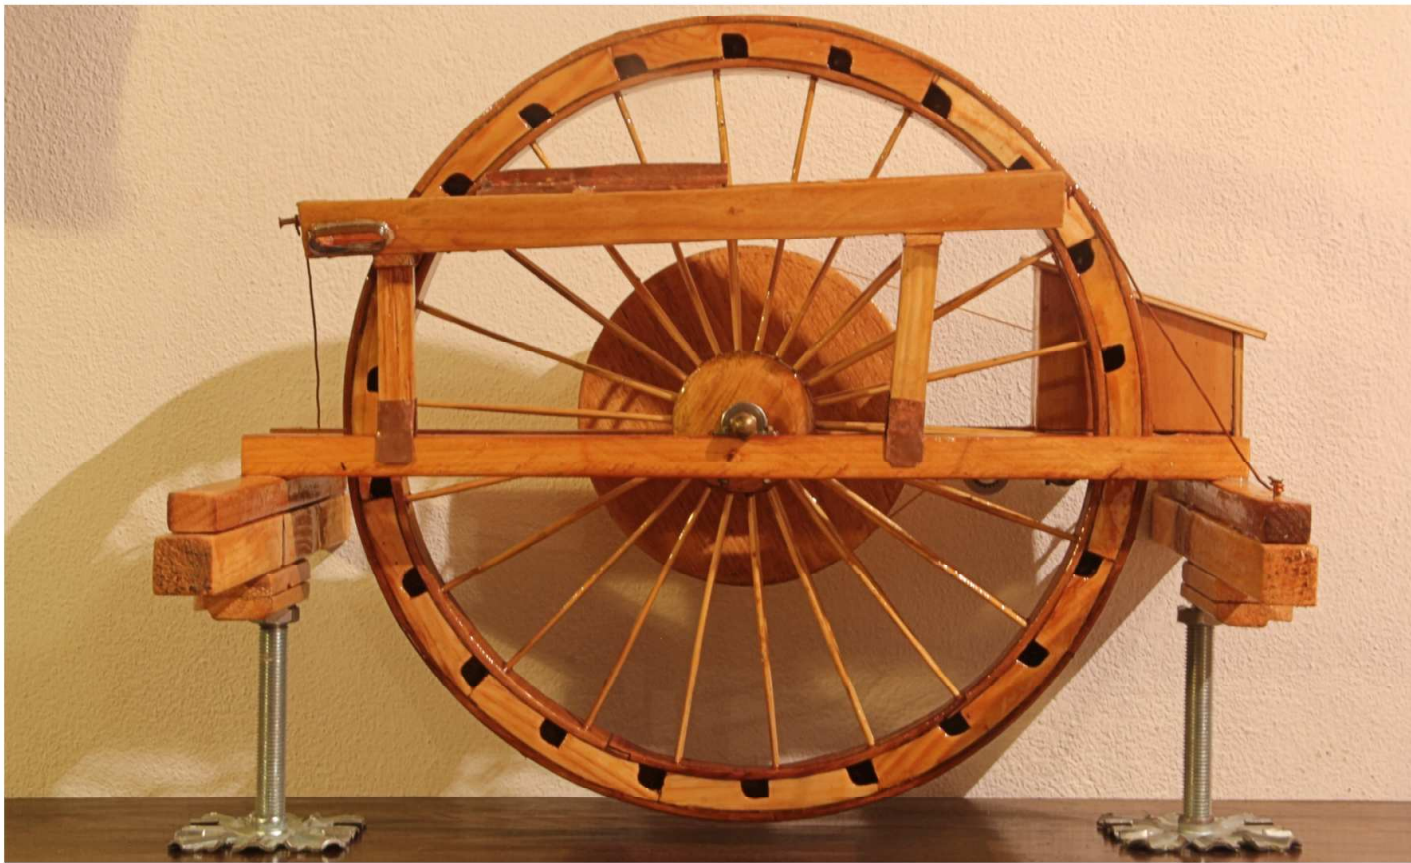

SCHEDA ESPERIMENTO:

LA NORIA

DESCRIZIONE:

- Un'antica macchina per il prelievo d'acqua dai fiumi e l'aggettamento delle miniere. Riproduce la noria romana utilizzata nella miniera del Rio Tinto a Huelva (Spagna).