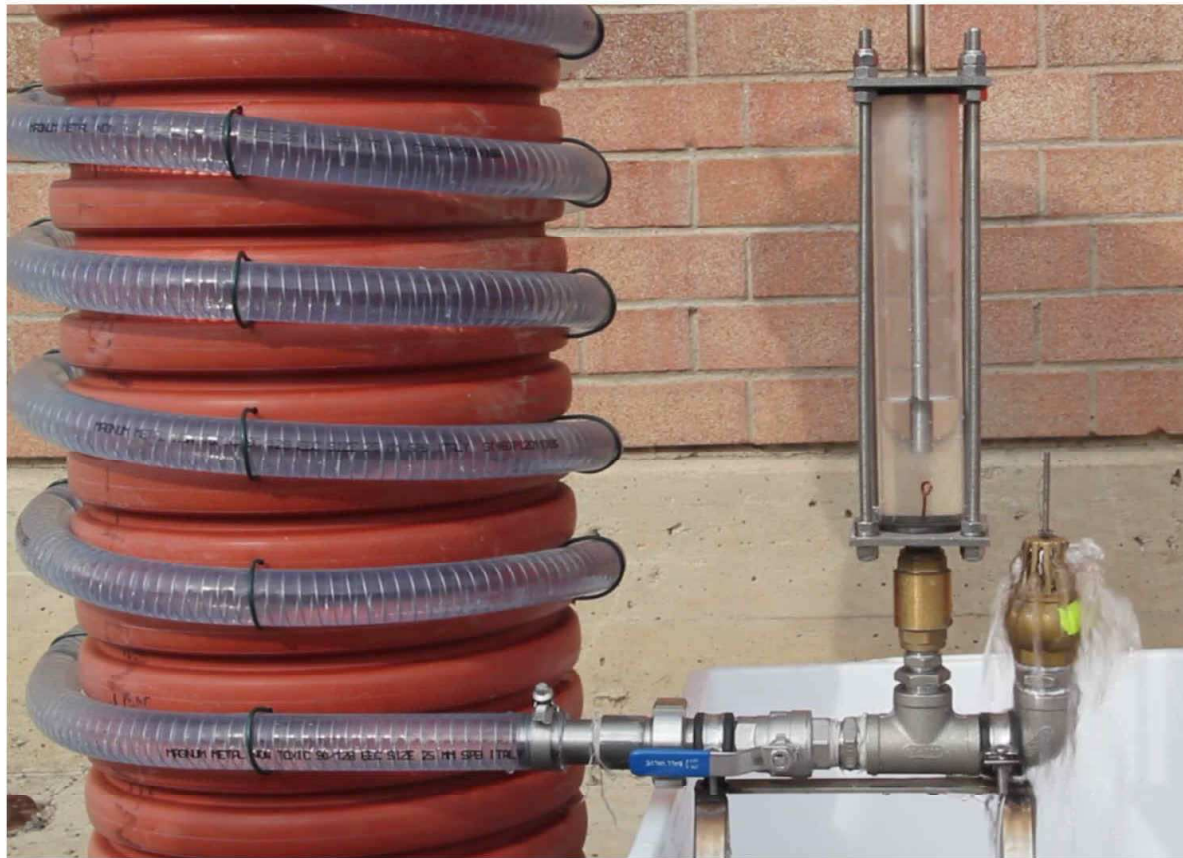

## POMPA AD ARIETE IDRAULICO

DESCRIZIONE:

- Una geniale pompa in grado di sollevare acqua senza alcun tipo di motore. Gli impulsi generati dal colpo d'ariete costituiscono il cuore della macchina.

Primaria 1° - 3°